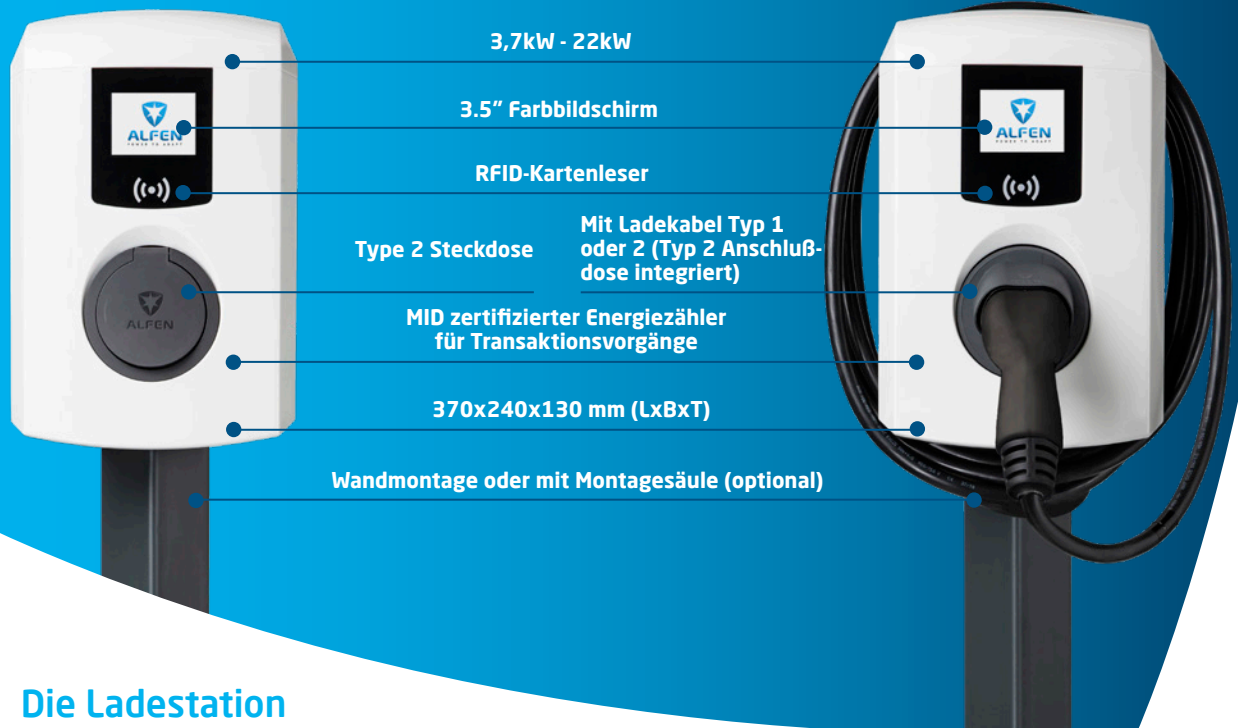

Eve Single Pro-line

Intelligent, kompakt und elegant Ladestation für den Heim- und Geschäftsbereich

Die Eve Single Pro-line von Alfen wurde als kompakte Ladelösung für den privaten und semi-öffentlichen Bereich konzipiert und bietet die smarten Standards der Alfen Produktfamilie. Die Ladestation ist in einem eleganten Polycarbonat-Gehäuse untergebracht, leicht und dennoch sehr robust und kann sowohl an der Wand als auch auf einem separaten Standfuß montiert werden. Die Eve Single Pro-line ist sowohl in einer Variante mit integrierter Anschlußdose als auch mit Ladekabel/-stecker verfügbar.

Die Benutzerführung erfolgt über einen 3,5"-Farbbildschirm und bietet eine einzigartige Upload-Funktion für individuelle Anzeigen. Unabhängig ob der Zugriff über eine Benutzerauthentifizierung oder einfachen Plug & Charge Modus erfolgte, mit jedem webfähigen Gerät haben Sie jederzeit Zugriff auf Ihre Nutzerdaten.

Eve Single Pro-line

3,7kW - 22kW

3.5" Farbbildschirm

RFID-Kartenleser

Type 2 Steckdose

Mit Ladekabel Typ 1 oder 2 (Typ 2 Anschlußdose integriert)

MID zertifizierter Energiezähler für Transaktionsvorgänge

370x240x130 mm (LxBxT)

Wandmontage oder mit Montagesäule (optional)

Die Ladestation

Erweiterte smarte Funktionalität

Marktführende smarte Funktionalität mit Internetverbindung per GPRS (SIM) oder Ethernet-Kabel. Die Eve Single Pro-line kommuniziert mit anderen intelligenten Technologien und Lösungen auf der Grundlage gemeinsamer Standards und offene Protokolle.